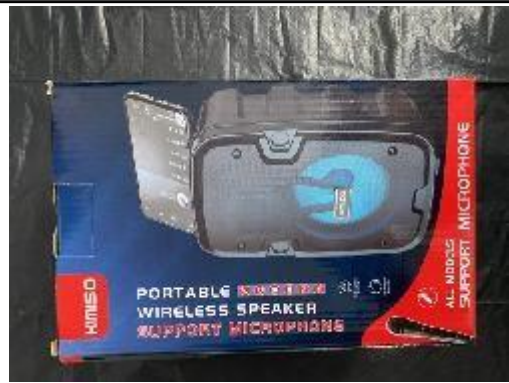

32901 CAIXA DE SOM KM2007