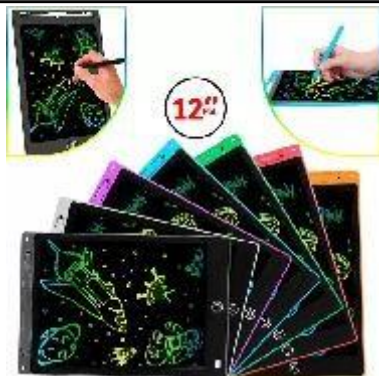

150301 LOUSA MÁGICA 12" POLEGADAS LCD WRITING TABLET