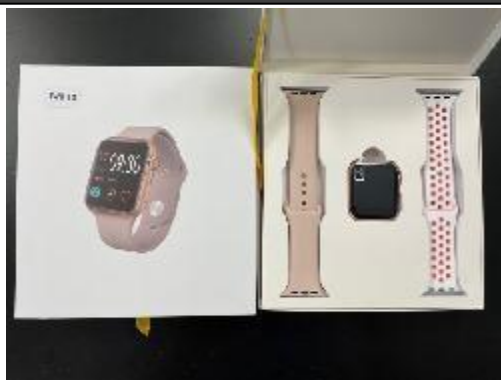

14301 CÂMERA WEBCAM USB 2.0 ALTA DEFINIÇÃO 480P ML-032

14201 CÂMERA WEBCAM USB 2.0 ALTA DEFINIÇÃO 480P SXT-620

14001 RING LED 4 EM 1

13801 RING LED 3 EM 1

13701 RELOGIO W26 PULSO INTELIGENTE

13401 RELOGIO IWO13 PULSO ELETRICO